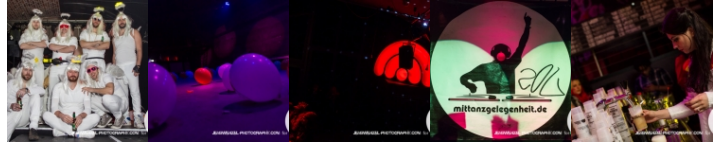

K A R N E V A L - mittanzgelegenheit.de - Club Bahnhof Ehrenfeld - 2013

[zurück](#)